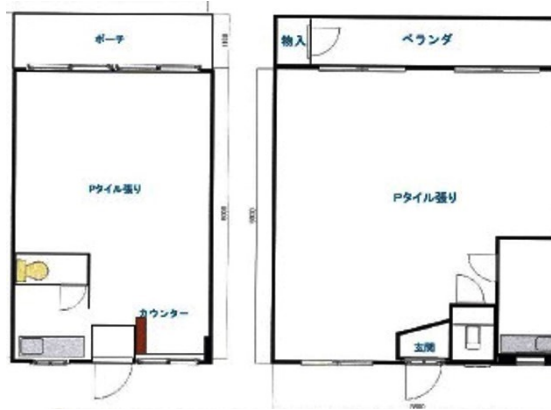

深見興産冷泉ビル 3階10.55坪

福岡県福岡市博多区店屋町4-18

物件MAP

賃貸条件	
月額賃料	80,000円（税別）
坪数	10.55坪
坪単価	7,583円（税別）
共益費	賃料に含む
礼金	無し
敷金（保証金）	無し
階数	3階（37）
入居可能日	

ビル情報	
所在地	福岡県福岡市博多区店屋町4-18
最寄り駅	福岡市営地下鉄箱崎線 中洲川端駅 徒歩4分 福岡市営地下鉄空港線 中洲川端駅 徒歩4分
エリア	呉服町・中洲エリア
竣工	1958年
耐震	旧耐震基準
階数	地上5階
用途	事務所
構造	RC造

設備情報	
エレベーター	
空調	無し
OAフロア	Pタイル
基準階天井高	
光ファイバー	無し
トイレ	男女別・室外
セキュリティ	無し
駐車場	無し

事務所移転の簡単検索サイト

深見興産冷泉ビル 3階10.55坪 福岡県福岡市博多区店屋町4-18

呉服町・中洲エリア（ビルID：0030075）の賃貸オフィス

貸事務所・レンタルオフィス・オフィス移転ならQuickService

物件詳細はこちらから

0120-55-2620