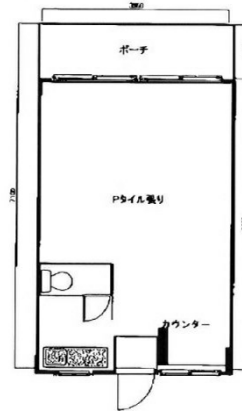

深見興産冷泉ビル 2階7坪

福岡県福岡市博多区店屋町4-18

物件MAP

賃貸条件	
月額賃料	70,000円（税別）
坪数	7坪
坪単価	10,000円（税別）
共益費	賃料に含む
礼金	無し
敷金（保証金）	4ヶ月
階数	2階（22）
入居可能日	

ビル情報	
所在地	福岡県福岡市博多区店屋町4-18
最寄り駅	福岡市営地下鉄箱崎線 中洲川端駅 徒歩4分 福岡市営地下鉄空港線 中洲川端駅 徒歩4分
エリア	呉服町・中洲エリア
竣工	1958年
耐震	旧耐震基準
階数	地上5階
用途	事務所
構造	RC造

設備情報	
エレベーター	
空調	無し
OAフロア	Pタイル
基準階天井高	
光ファイバー	無し
トイレ	男女別・室外
セキュリティ	無し
駐車場	無し