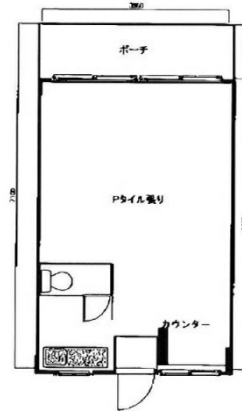

# 深見興産冷泉ビル 2階7坪

福岡県福岡市博多区店屋町4-18

物件MAP

賃貸条件	
月額賃料	70,000円 (税別)
坪数	7坪
坪単価	10,000円 (税別)
共益費	賃料に含む
礼金	無し
敷金 (保証金)	4ヶ月
階数	2階 (22)
入居可能日	

ビル情報	
所在地	福岡県福岡市博多区店屋町4-18
最寄り駅	福岡市営地下鉄箱崎線 中洲川端駅 徒歩4分 福岡市営地下鉄空港線 中洲川端駅 徒歩4分
エリア	呉服町・中洲エリア
竣工	1958年
耐震	旧耐震基準
階数	地上5階
用途	事務所
構造	RC造

設備情報	
エレベーター	
空調	無し
OAフロア	Pタイル
基準階天井高	
光ファイバー	無し
トイレ	男女別・室外
セキュリティ	無し
駐車場	無し

深見興産冷泉ビル 2階7坪 福岡県福岡市博多区店屋町4-18

呉服町・中洲エリア (ビルID: 0030075) の賃貸オフィス

貸事務所・レンタルオフィス・オフィス移転ならQuickService

物件詳細はこちらから

 0120-55-2620

【受付時間】平日9:30~18:30