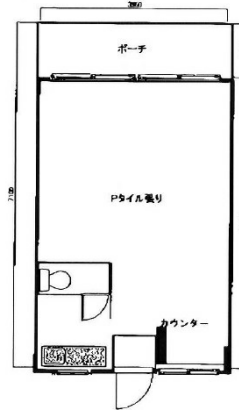

深見興産冷泉ビル 3階7坪

福岡県福岡市博多区店屋町4-18

物件MAP

賃貸条件	
月額賃料	70,000円（税別）
坪数	7坪
坪単価	10,000円（税別）
共益費	賃料に含む
礼金	無し
敷金（保証金）	無し
階数	3階（32）
入居可能日	

ビル情報	
所在地	福岡県福岡市博多区店屋町4-18
最寄り駅	福岡市営地下鉄箱崎線 中洲川端駅 徒歩4分 福岡市営地下鉄空港線 中洲川端駅 徒歩4分
エリア	呉服町・中洲エリア
竣工	1958年
耐震	旧耐震基準
階数	地上5階
用途	事務所
構造	RC造

設備情報	
エレベーター	
空調	無し
OAフロア	Pタイル
基準階天井高	
光ファイバー	無し
トイレ	男女別・室外
セキュリティ	無し
駐車場	無し