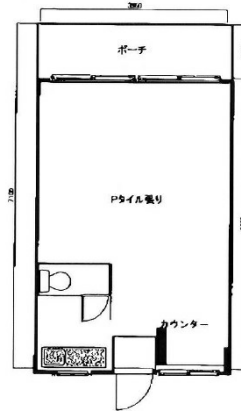

深見興産冷泉ビル 3階7坪

福岡県福岡市博多区店屋町4-18

物件MAP

賃貸条件	
月額賃料	70,000円 (税別)
坪数	7坪
坪単価	10,000円 (税別)
共益費	賃料に含む
礼金	無し
敷金 (保証金)	無し
階数	3階 (32)
入居可能日	

ビル情報	
所在地	福岡県福岡市博多区店屋町4-18
最寄り駅	福岡市営地下鉄箱崎線 中洲川端駅 徒歩4分 福岡市営地下鉄空港線 中洲川端駅 徒歩4分
エリア	呉服町・中洲エリア
竣工	1958年
耐震	旧耐震基準
階数	地上5階
用途	事務所
構造	RC造

設備情報	
エレベーター	
空調	無し
OAフロア	Pタイル
基準階天井高	
光ファイバー	無し
トイレ	男女別・室外
セキュリティ	無し
駐車場	無し

深見興産冷泉ビル 3階7坪 福岡県福岡市博多区店屋町4-18

呉服町・中洲エリア (ビルID: 0030075) の賃貸オフィス

貸事務所・レンタルオフィス・オフィス移転ならQuickService

物件詳細はこちらから

0120-55-2620

【受付時間】平日9:30~18:30