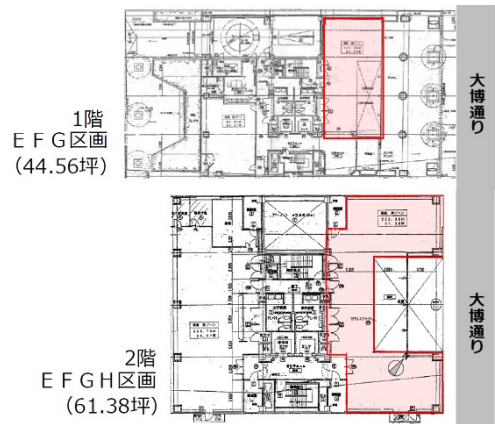

博多アーバンスクエア 1階105.94坪

福岡県福岡市博多区店屋町1-31

物件MAP

賃貸条件	
坪数	105.94坪
階数	1階 (1階+2階 申込有)
入居可能日	

ビル情報	
所在地	福岡県福岡市博多区店屋町1-31
最寄り駅	福岡市営地下鉄箱崎線 呉服町駅 徒歩2分 福岡市営地下鉄空港線 祇園駅 徒歩5分
エリア	呉服町・中洲エリア
竣工	1991年2月
耐震	新耐震基準
階数	地上11階 地下1階
用途	事務所
構造	SRC造、一部S造

設備情報	
エレベーター	2基
空調	個別空調
OAフロア	OAフロア
基準階天井高	2,650mm
光ファイバー	有り
トイレ	男女別・室外
セキュリティ	有り
駐車場	有り