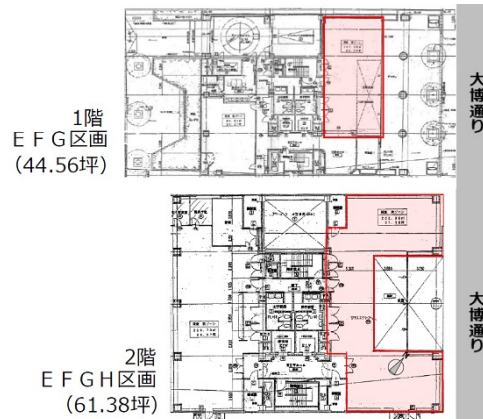

博多アーバンスクエア 1階105.94坪

福岡県福岡市博多区店屋町1-31

物件MAP

賃貸条件	
坪数	105.94坪
階数	1階 (1階+2階 申込有)
入居可能日	
ビル情報	
所在地	福岡県福岡市博多区店屋町1-31
最寄り駅	福岡市営地下鉄箱崎線 呉服町駅 徒歩2分 福岡市営地下鉄空港線 祇園駅 徒歩5分
エリア	呉服町・中洲エリア
竣工	1991年2月
耐震	新耐震基準
階数	地上11階 地下1階
用途	事務所
構造	SRC造、一部S造
設備情報	
エレベーター	2基
空調	個別空調
OAフロア	OAフロア
基準階天井高	2,650mm
光ファイバー	有り
トイレ	男女別・室外
セキュリティ	有り
駐車場	有り

博多アーバンスクエア 1階105.94坪 福岡県福岡市博多区店屋町1-31

呉服町・中洲エリア (ビルID: 0030069) の賃貸オフィス

貸事務所・レンタルオフィス・オフィス移転ならQuickService

物件詳細はこちらから

 0120-55-2620

【受付時間】平日9:30~18:30