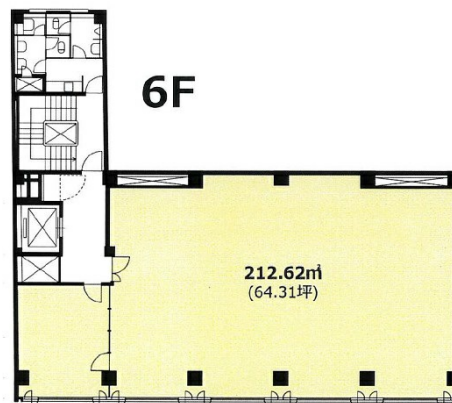

リバーフロント中洲川端ビル 6階64.31坪

福岡県福岡市博多区中洲5-6-28

物件MAP

賃貸条件	
月額賃料	771,720円 (税別)
坪数	64.31坪
坪単価	12,000円 (税別)
共益費	賃料に含む
礼金	無し
敷金 (保証金)	6ヶ月
階数	6階 (申込有)
入居可能日	即日

ビル情報	
所在地	福岡県福岡市博多区中洲5-6-28
最寄り駅	福岡市営地下鉄空港線 中洲川端駅 徒歩3分 福岡市営地下鉄箱崎線 中洲川端駅 徒歩3分
エリア	天神・赤坂エリア
竣工	1967年1月
耐震	新耐震基準相当
階数	地上7階 地下1階
用途	事務所
構造	RC造

設備情報	
エレベーター	1基
空調	個別空調
OAフロア	タイルカーペット
基準階天井高	2,425mm
光ファイバー	有り
トイレ	男女別・室外
セキュリティ	有り
駐車場	無し