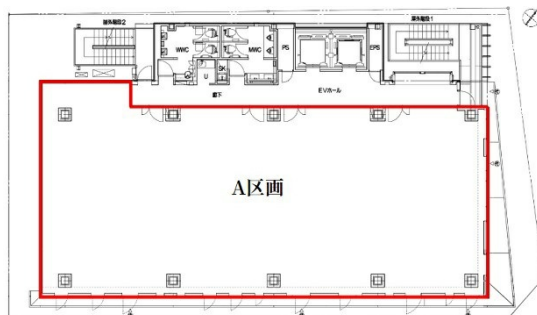

第6ガーデンビル 5階87.83坪

福岡県福岡市博多区中洲5-6-24

物件MAP

賃貸条件	
月額賃料	1,141,790円 (税別)
坪数	87.83坪
坪単価	13,000円 (税別)
共益費	賃料に含む
礼金	無し
敷金 (保証金)	12ヶ月
階数	5階
入居可能日	即日

ビル情報	
所在地	福岡県福岡市博多区中洲5-6-24
最寄り駅	福岡市営地下鉄空港線 中洲川端駅 徒歩2分
エリア	天神・赤坂エリア
竣工	2009年1月
耐震	新耐震基準
階数	地上8階
用途	事務所
構造	SRC造

設備情報	
エレベーター	2基
空調	個別空調
OAフロア	OAフロア
基準階天井高	2,800mm
光ファイバー	有り
トイレ	男女別・室外
セキュリティ	有り
駐車場	有り