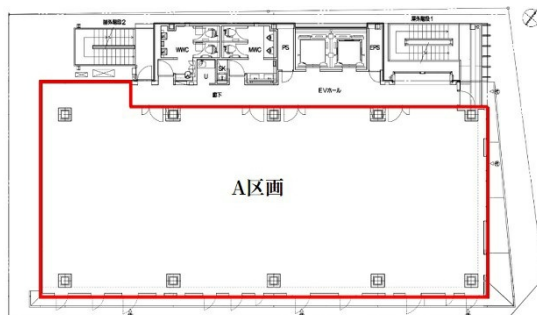

# 第6ガーデンビル 5階87.83坪

福岡県福岡市博多区中洲5-6-24

## 物件MAP

賃貸条件	
月額賃料	1,141,790円 (税別)
坪数	87.83坪
坪単価	13,000円 (税別)
共益費	賃料に含む
礼金	無し
敷金 (保証金)	12ヶ月
階数	5階
入居可能日	即日

ビル情報	
所在地	福岡県福岡市博多区中洲5-6-24
最寄り駅	福岡市営地下鉄空港線 中洲川端駅 徒歩2分
エリア	天神・赤坂エリア
竣工	2009年1月
耐震	新耐震基準
階数	地上8階
用途	事務所
構造	SRC造

設備情報	
エレベーター	2基
空調	個別空調
OAフロア	OAフロア
基準階天井高	2,800mm
光ファイバー	有り
トイレ	男女別・室外
セキュリティ	有り
駐車場	有り

事務所移転の簡単検索サイト

Quick Service

クイックサービス

第6ガーデンビル 5階87.83坪 福岡県福岡市博多区中洲5-6-24

天神・赤坂エリア (ビルID: 0030060) の賃貸オフィス

貸事務所・レンタルオフィス・オフィス移転ならQuickService