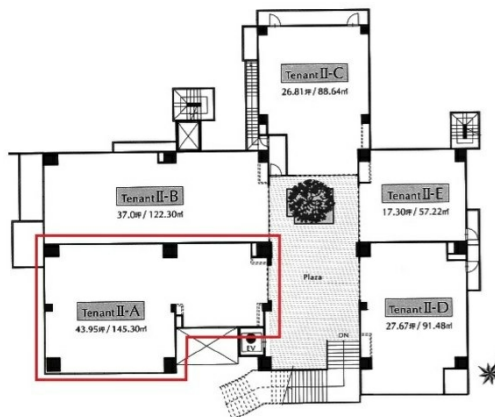

リバーフェイス博多ビル 2階43.95坪

福岡県福岡市博多区中洲5-4-6

物件MAP

賃貸条件	
月額賃料	483,450円 (税別)
坪数	43.95坪
坪単価	11,000円 (税別)
共益費	87,900円
礼金	無し
敷金 (保証金)	6ヶ月
階数	2階 (2-A)
入居可能日	即日

ビル情報	
所在地	福岡県福岡市博多区中洲5-4-6
最寄り駅	福岡市営地下鉄空港線 中洲川端駅 徒歩2分 福岡市営地下鉄箱崎線 中洲川端駅 徒歩2分
エリア	天神・赤坂エリア
竣工	2006年3月
耐震	新耐震基準
階数	地上14階
用途	事務所/店舗
構造	RC造

設備情報	
エレベーター	1基
空調	無し
OAフロア	スケルトン
基準階天井高	
光ファイバー	無し
トイレ	調査中
セキュリティ	無し
駐車場	有り