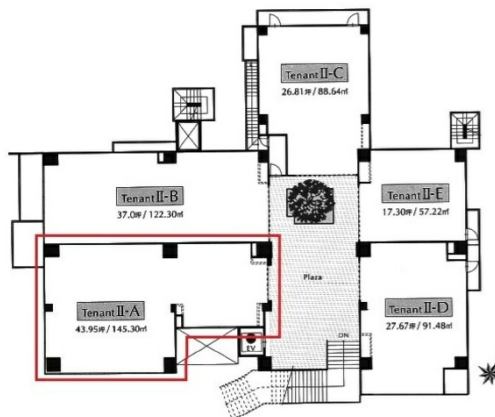

# リバーフェイス博多ビル 2階43.95坪

福岡県福岡市博多区中洲5-4-6

物件MAP

賃貸条件	
月額賃料	483,450円 (税別)
坪数	43.95坪
坪単価	11,000円 (税別)
共益費	87,900円
礼金	無し
敷金 (保証金)	6ヶ月
階数	2階 (2-A)
入居可能日	即日

ビル情報	
所在地	福岡県福岡市博多区中洲5-4-6
最寄り駅	福岡市営地下鉄空港線 中洲川端駅 徒歩2分 福岡市営地下鉄箱崎線 中洲川端駅 徒歩2分
エリア	天神・赤坂エリア
竣工	2006年3月
耐震	新耐震基準
階数	地上14階
用途	事務所/店舗
構造	RC造

設備情報	
エレベーター	1基
空調	無し
OAフロア	スケルトン
基準階天井高	
光ファイバー	無し
トイレ	調査中
セキュリティ	無し
駐車場	有り

事務所移転の簡単検索サイト

Quick Service

クイックサービス

リバーフェイス博多ビル 2階43.95坪 福岡県福岡市博多区中洲5-4-6

天神・赤坂エリア (ビルID: 0030053) の賃貸オフィス

貸事務所・レンタルオフィス・オフィス移転ならQuickService