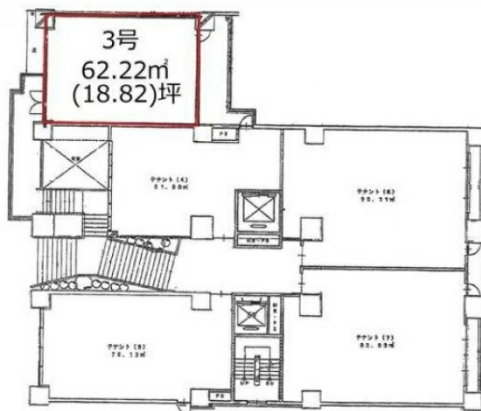

# Grand E'terna福岡天神橋ビル (グランエターナ) 2階18.82坪

福岡県福岡市博多区中洲5-4-10

## 物件MAP

賃貸条件	
坪数	18.82坪
階数	2階
入居可能日	

ビル情報	
所在地	福岡県福岡市博多区中洲5-4-10
最寄り駅	福岡市営地下鉄空港線 中洲川端駅 徒歩3分 福岡市営地下鉄箱崎線 中洲川端駅 徒歩3分
エリア	天神・赤坂エリア
竣工	2007年3月
耐震	新耐震基準
階数	地上16階
用途	店舗
構造	調査中

設備情報	
エレベーター	1基
空調	無し
OAフロア	スケルトン
基準階天井高	
光ファイバー	無し
トイレ	無し
セキュリティ	無し
駐車場	有り