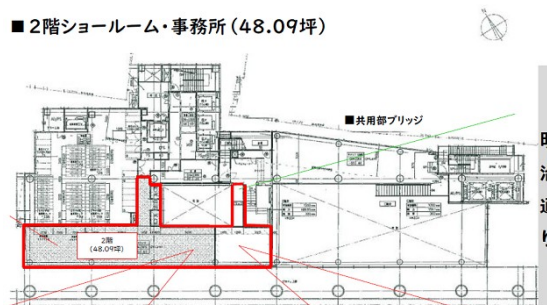

アクア博多ビル 2階48.09坪

福岡県福岡市博多区中洲5-3-8

■ 2階ショールーム・事務所 (48.09坪)

物件MAP

賃貸条件	
坪数	48.09坪
階数	2階
入居可能日	

ビル情報	
所在地	福岡県福岡市博多区中洲5-3-8
最寄り駅	福岡市営地下鉄空港線 中洲川端駅 徒歩2分 福岡市営地下鉄箱崎線 中洲川端駅 徒歩2分
エリア	天神・赤坂エリア
竣工	2008年2月
耐震	新耐震基準
階数	地上12階 地下1階
用途	事務所/店舗/倉庫・工場
構造	S造

設備情報	
エレベーター	6基
空調	個別空調
OAフロア	OAフロア
基準階天井高	2,750mm
光ファイバー	有り
トイレ	男女別・室外
セキュリティ	有り
駐車場	有り