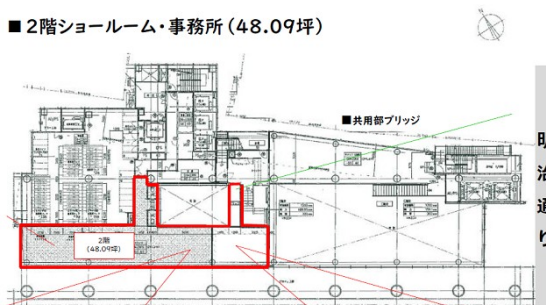

アクア博多ビル 2階48.09坪

福岡県福岡市博多区中洲5-3-8

■ 2階ショールーム・事務所 (48.09坪)

物件MAP

賃貸条件	
坪数	48.09坪
階数	2階
入居可能日	

ビル情報	
所在地	福岡県福岡市博多区中洲5-3-8
最寄り駅	福岡市営地下鉄空港線 中洲川端駅 徒歩2分 福岡市営地下鉄箱崎線 中洲川端駅 徒歩2分
エリア	天神・赤坂エリア
竣工	2008年2月
耐震	新耐震基準
階数	地上12階 地下1階
用途	事務所/店舗/倉庫・工場
構造	S造

設備情報	
エレベーター	6基
空調	個別空調
OAフロア	OAフロア
基準階天井高	2,750mm
光ファイバー	有り
トイレ	男女別・室外
セキュリティ	有り
駐車場	有り

事務所移転の簡単検索サイト

Quick Service

クイックサービス

アクア博多ビル 2階48.09坪 福岡県福岡市博多区中洲5-3-8

天神・赤坂エリア (ビルID: 0030050) の賃貸オフィス

貸事務所・レンタルオフィス・オフィス移転ならQuickService