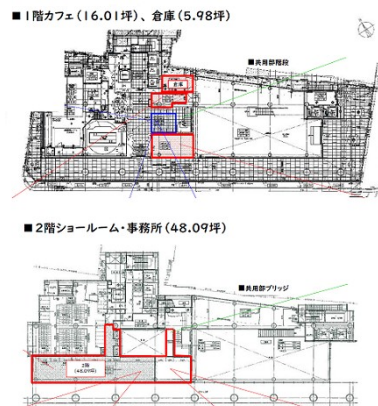

アクア博多ビル 1階69.77坪

福岡県福岡市博多区中洲5-3-8

物件MAP

賃貸条件	
坪数	69.77坪
階数	1階 (1F+2F)
入居可能日	

ビル情報	
所在地	福岡県福岡市博多区中洲5-3-8
最寄り駅	福岡市営地下鉄空港線 中洲川端駅 徒歩2分 福岡市営地下鉄箱崎線 中洲川端駅 徒歩2分
エリア	天神・赤坂エリア
竣工	2008年2月
耐震	新耐震基準
階数	地上12階 地下1階
用途	事務所/店舗/倉庫・工場
構造	S造

設備情報	
エレベーター	6基
空調	個別空調
OAフロア	OAフロア
基準階天井高	2,750mm
光ファイバー	有り
トイレ	男女別・室外
セキュリティ	有り
駐車場	有り