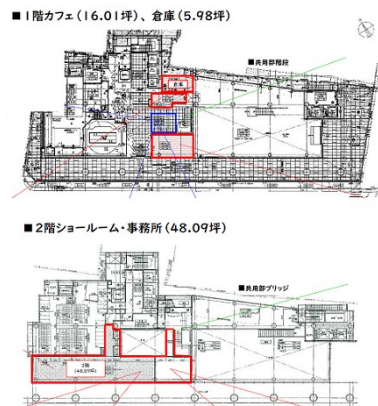

アクア博多ビル 1階69.77坪

福岡県福岡市博多区中洲5-3-8

物件MAP

賃貸条件	
坪数	69.77坪
階数	1階 (1F+2F)
入居可能日	
ビル情報	
所在地	福岡県福岡市博多区中洲5-3-8
最寄り駅	福岡市営地下鉄空港線 中洲川端駅 徒歩2分 福岡市営地下鉄箱崎線 中洲川端駅 徒歩2分
エリア	天神・赤坂エリア
竣工	2008年2月
耐震	新耐震基準
階数	地上12階 地下1階
用途	事務所/店舗/倉庫・工場
構造	S造
設備情報	
エレベーター	6基
空調	個別空調
OAフロア	OAフロア
基準階天井高	2,750mm
光ファイバー	有り
トイレ	男女別・室外
セキュリティ	有り
駐車場	有り

事務所移転の簡単検索サイト

Quick Service

クイックサービス

アクア博多ビル 1階69.77坪 福岡県福岡市博多区中洲5-3-8

天神・赤坂エリア (ビルID: 0030050) の賃貸オフィス

貸事務所・レンタルオフィス・オフィス移転ならQuickService

物件詳細はこちらから

0120-55-2620