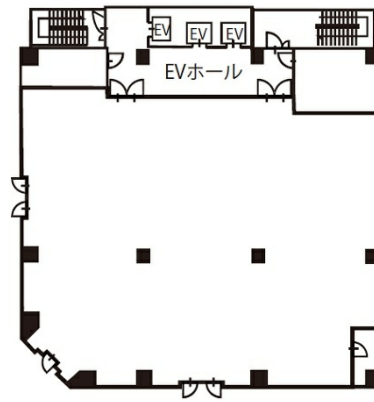

SPOONビル 3階104.36坪

福岡県福岡市博多区中洲5-1-7

物件MAP

賃貸条件	
月額賃料	1,043,600円 (税別)
坪数	104.36坪
坪単価	10,000円 (税別)
共益費	313,080円
礼金	無し
敷金 (保証金)	10ヶ月
階数	3階 (引合有)
入居可能日	相談

ビル情報	
所在地	福岡県福岡市博多区中洲5-1-7
最寄り駅	福岡市営地下鉄空港線 中洲川端駅 徒歩1分 福岡市営地下鉄箱崎線 中洲川端駅 徒歩1分 福岡市営地下鉄空港線 天神駅 徒歩9分
エリア	天神・赤坂エリア
竣工	1994年2月
耐震	新耐震基準
階数	地上8階 地下1階
用途	店舗
構造	SRC造

設備情報	
エレベーター	3基
空調	無し
OAフロア	スケルトン
基準階天井高	
光ファイバー	無し
トイレ	無し
セキュリティ	無し
駐車場	無し