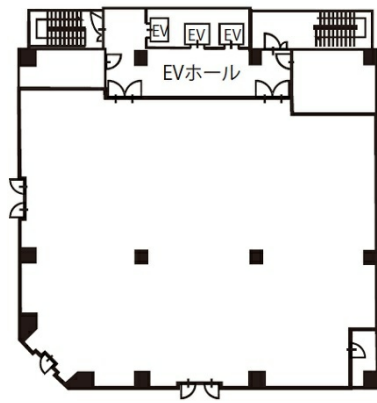

# SPOONビル 4階51.5坪

福岡県福岡市博多区中洲5-1-7

物件MAP

賃貸条件	
坪数	51.5坪
階数	4階 (B 引合有)
入居可能日	
ビル情報	
所在地	福岡県福岡市博多区中洲5-1-7
最寄り駅	福岡市営地下鉄空港線 中洲川端駅 徒歩1分 福岡市営地下鉄箱崎線 中洲川端駅 徒歩1分 福岡市営地下鉄空港線 天神駅 徒歩9分
エリア	天神・赤坂エリア
竣工	1994年2月
耐震	新耐震基準
階数	地上8階 地下1階
用途	店舗
構造	SRC造
設備情報	
エレベーター	3基
空調	無し
OAフロア	スケルトン
基準階天井高	
光ファイバー	無し
トイレ	無し
セキュリティ	無し
駐車場	無し

事務所移転の簡単検索サイト

**SPOONビル 4階51.5坪** 福岡県福岡市博多区中洲5-1-7

天神・赤坂エリア (ビルID: 0030043) の賃貸オフィス

クイックサービス

貸事務所・レンタルオフィス・オフィス移転なら**QuickService**

物件詳細はこちらから

**0120-55-2620**

【受付時間】平日9:30~18:30