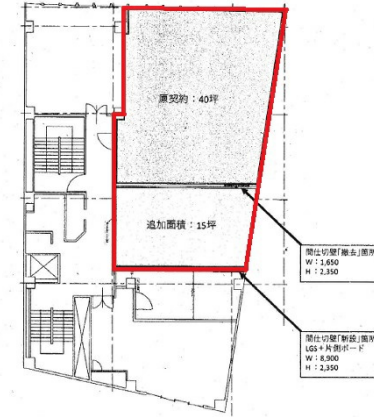

# 松月堂ビル 6階55坪

福岡県福岡市博多区中洲5-1-22

## 物件MAP

| 賃貸条件   |  |
|--------|--|
| 坪数     | 55坪  |
| 階数     | 6階 (②)   |
| 入居可能日  |  |
| ビル情報   |  |
| 所在地    | 福岡県福岡市博多区中洲5-1-22                              |
| 最寄り駅   | 福岡市営地下鉄空港線 中洲川端駅 徒歩1分<br>福岡市営地下鉄箱崎線 中洲川端駅 徒歩1分 |
| エリア    | 天神・赤坂エリア                                       |
| 竣工     | 1974年3月  |
| 耐震     | 旧耐震基準  |
| 階数     | 地上7階   |
| 用途     | 事務所  |
| 構造     | SRC造   |
| 設備情報   |  |
| エレベーター | 1基   |
| 空調     | 個別空調   |
| OAフロア  | Pタイル   |
| 基準階天井高 |  |
| 光ファイバー | 有り   |
| トイレ    | 男女別・室外   |
| セキュリティ | 有り   |
| 駐車場    | 有り   |