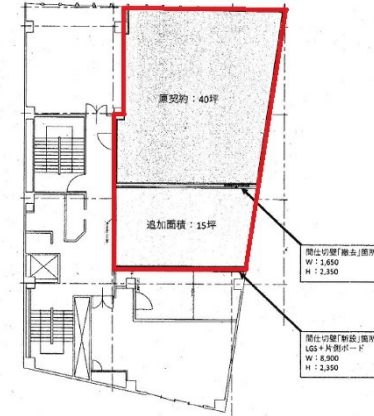

松月堂ビル 6階55坪

福岡県福岡市博多区中洲5-1-22

物件MAP

賃貸条件	
坪数	55坪
階数	6階 (2)
入居可能日	

ビル情報	
所在地	福岡県福岡市博多区中洲5-1-22
最寄り駅	福岡市営地下鉄空港線 中洲川端駅 徒歩1分 福岡市営地下鉄箱崎線 中洲川端駅 徒歩1分
エリア	天神・赤坂エリア
竣工	1974年3月
耐震	旧耐震基準
階数	地上7階
用途	事務所
構造	SRC造

設備情報	
エレベーター	1基
空調	個別空調
OAフロア	Pタイル
基準階天井高	
光ファイバー	有り
トイレ	男女別・室外
セキュリティ	有り
駐車場	有り