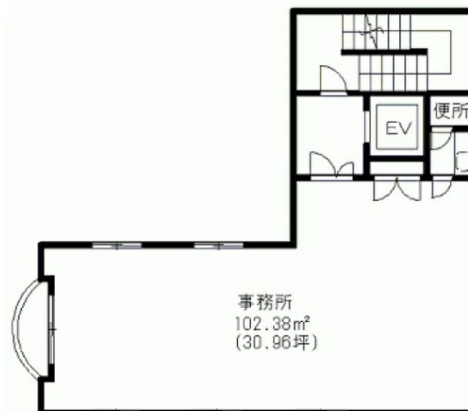

# MA中洲川端ビル 4階31坪

福岡県福岡市博多区中洲5-1-2

## 物件MAP

| 賃貸条件   |   |
|--------|---|
| 坪数     | 31坪   |
| 階数     | 4階  |
| 入居可能日  |   |
| ビル情報   |   |
| 所在地    | 福岡県福岡市博多区中洲5-1-2  |
| 最寄り駅   | 福岡市営地下鉄空港線 中洲川端駅 徒歩1分<br>福岡市営地下鉄箱崎線 中洲川端駅 徒歩1分<br>福岡市営地下鉄箱崎線 呉服町駅 徒歩8分<br>福岡市営地下鉄空港線 天神駅 徒歩9分 |
| エリア    | 天神・赤坂エリア  |
| 竣工     | 1992年10月  |
| 耐震     | 新耐震基準   |
| 階数     | 地上9階 地下1階   |
| 用途     | 事務所/店舗  |
| 構造     | S造  |
| 設備情報   |   |
| エレベーター | 1基  |
| 空調     | 個別空調  |
| OAフロア  | Pタイル  |
| 基準階天井高 |   |
| 光ファイバー | 無し  |
| トイレ    | 男女別・室外  |
| セキュリティ | 無し  |
| 駐車場    | 無し  |