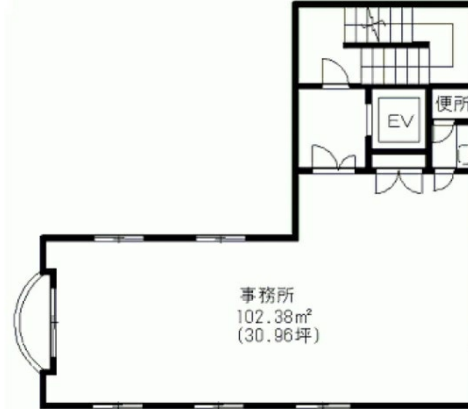

MA中洲川端ビル 4階31坪

福岡県福岡市博多区中洲5-1-2

物件MAP

賃貸条件	
坪数	31坪
階数	4階
入居可能日	

ビル情報	
所在地	福岡県福岡市博多区中洲5-1-2
最寄り駅	福岡市営地下鉄空港線 中洲川端駅 徒歩1分 福岡市営地下鉄箱崎線 中洲川端駅 徒歩1分 福岡市営地下鉄箱崎線 呉服町駅 徒歩8分 福岡市営地下鉄空港線 天神駅 徒歩9分
エリア	天神・赤坂エリア
竣工	1992年10月
耐震	新耐震基準
階数	地上9階 地下1階
用途	事務所/店舗
構造	S造

設備情報	
エレベーター	1基
空調	個別空調
OAフロア	Pタイル
基準階天井高	
光ファイバー	無し
トイレ	男女別・室外
セキュリティ	無し
駐車場	無し

事務所移転の簡単検索サイト

Quick Service

クイックサービス

MA中洲川端ビル 4階31坪 福岡県福岡市博多区中洲5-1-2

天神・赤坂エリア (ビルID: 0030040) の賃貸オフィス

貸事務所・レンタルオフィス・オフィス移転なら**QuickService**