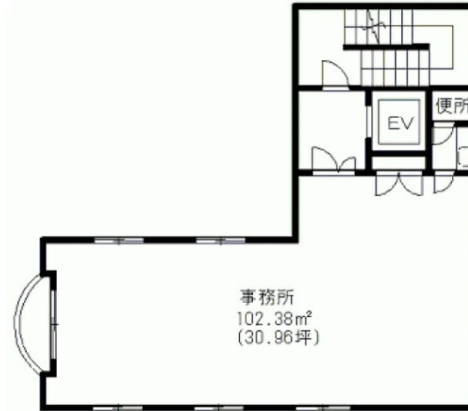

# MA中洲川端ビル 6階31坪

福岡県福岡市博多区中洲5-1-2

## 物件MAP

賃貸条件	
坪数	31坪
階数	6階
入居可能日	
ビル情報	
所在地	福岡県福岡市博多区中洲5-1-2
最寄り駅	福岡市営地下鉄空港線 中洲川端駅 徒歩1分 福岡市営地下鉄箱崎線 中洲川端駅 徒歩1分 福岡市営地下鉄箱崎線 呉服町駅 徒歩8分 福岡市営地下鉄空港線 天神駅 徒歩9分
エリア	天神・赤坂エリア
竣工	1992年10月
耐震	新耐震基準
階数	地上9階 地下1階
用途	事務所/店舗/その他
構造	S造
設備情報	
エレベーター	1基
空調	個別空調
OAフロア	Pタイル
基準階天井高	
光ファイバー	無し
トイレ	男女別・室外
セキュリティ	無し
駐車場	無し