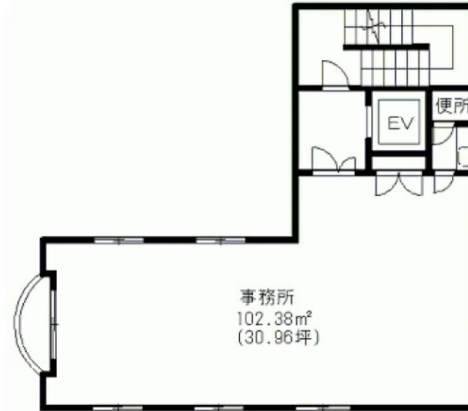

MA中洲川端ビル 6階31坪

福岡県福岡市博多区中洲5-1-2

物件MAP

賃貸条件	
坪数	31坪
階数	6階
入居可能日	
ビル情報	
所在地	福岡県福岡市博多区中洲5-1-2
最寄り駅	福岡市営地下鉄空港線 中洲川端駅 徒歩1分 福岡市営地下鉄箱崎線 中洲川端駅 徒歩1分 福岡市営地下鉄箱崎線 呉服町駅 徒歩8分 福岡市営地下鉄空港線 天神駅 徒歩9分
エリア	天神・赤坂エリア
竣工	1992年10月
耐震	新耐震基準
階数	地上9階 地下1階
用途	事務所/店舗/その他
構造	S造
設備情報	
エレベーター	1基
空調	個別空調
OAフロア	Pタイル
基準階天井高	
光ファイバー	無し
トイレ	男女別・室外
セキュリティ	無し
駐車場	無し

事務所移転の簡単検索サイト

Quick Service

クイックサービス

MA中洲川端ビル 6階31坪 福岡県福岡市博多区中洲5-1-2

天神・赤坂エリア (ビルID: 0030040) の賃貸オフィス

貸事務所・レンタルオフィス・オフィス移転なら**QuickService**

物件詳細はこちらから

 **0120-55-2620**