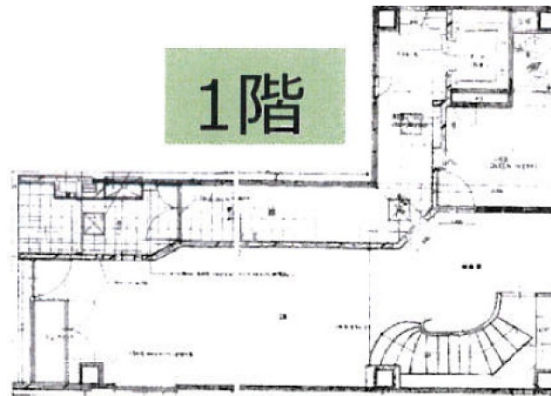

# MA中洲川端ビル 1階21坪

福岡県福岡市博多区中洲5-1-2

## 物件MAP

賃貸条件	
坪数	21坪
階数	1階
入居可能日	
ビル情報	
所在地	福岡県福岡市博多区中洲5-1-2
最寄り駅	福岡市営地下鉄空港線 中洲川端駅 徒歩1分 福岡市営地下鉄箱崎線 中洲川端駅 徒歩1分 福岡市営地下鉄箱崎線 呉服町駅 徒歩8分 福岡市営地下鉄空港線 天神駅 徒歩9分
エリア	天神・赤坂エリア
竣工	1992年10月
耐震	新耐震基準
階数	地上9階 地下1階
用途	事務所/店舗
構造	S造
設備情報	
エレベーター	1基
空調	個別空調
OAフロア	Pタイル
基準階天井高	
光ファイバー	無し
トイレ	男女別・室外
セキュリティ	無し
駐車場	無し