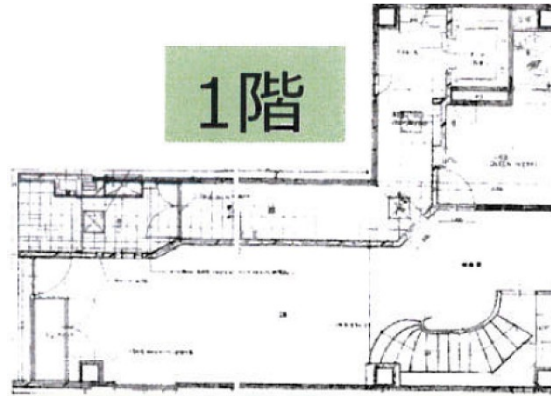

MA中洲川端ビル 1階21坪

福岡県福岡市博多区中洲5-1-2

物件MAP

賃貸条件	
坪数	21坪
階数	1階
入居可能日	
ビル情報	
所在地	福岡県福岡市博多区中洲5-1-2
最寄り駅	福岡市営地下鉄空港線 中洲川端駅 徒歩1分 福岡市営地下鉄箱崎線 中洲川端駅 徒歩1分 福岡市営地下鉄箱崎線 呉服町駅 徒歩8分 福岡市営地下鉄空港線 天神駅 徒歩9分
エリア	天神・赤坂エリア
竣工	1992年10月
耐震	新耐震基準
階数	地上9階 地下1階
用途	事務所/店舗
構造	S造
設備情報	
エレベーター	1基
空調	個別空調
OAフロア	Pタイル
基準階天井高	
光ファイバー	無し
トイレ	男女別・室外
セキュリティ	無し
駐車場	無し

事務所移転の簡単検索サイト

Quick Service

クイックサービス

MA中洲川端ビル 1階21坪 福岡県福岡市博多区中洲5-1-2

天神・赤坂エリア（ビルID：0030040）の賃貸オフィス

貸事務所・レンタルオフィス・オフィス移転ならQuickService

物件詳細はこちらから

0120-55-2620