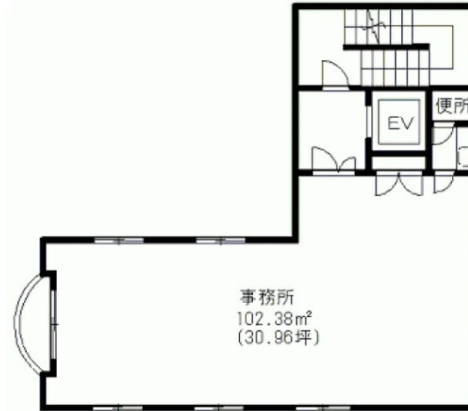

MA中洲川端ビル 8階31坪

福岡県福岡市博多区中洲5-1-2

物件MAP

賃貸条件	
坪数	31坪
階数	8階
入居可能日	
ビル情報	
所在地	福岡県福岡市博多区中洲5-1-2
最寄り駅	福岡市営地下鉄空港線 中洲川端駅 徒歩1分 福岡市営地下鉄箱崎線 中洲川端駅 徒歩1分 福岡市営地下鉄箱崎線 呉服町駅 徒歩8分 福岡市営地下鉄空港線 天神駅 徒歩9分
エリア	天神・赤坂エリア
竣工	1992年10月
耐震	新耐震基準
階数	地上9階 地下1階
用途	事務所/店舗/その他
構造	S造
設備情報	
エレベーター	1基
空調	個別空調
OAフロア	Pタイル
基準階天井高	
光ファイバー	無し
トイレ	男女別・室外
セキュリティ	無し
駐車場	無し