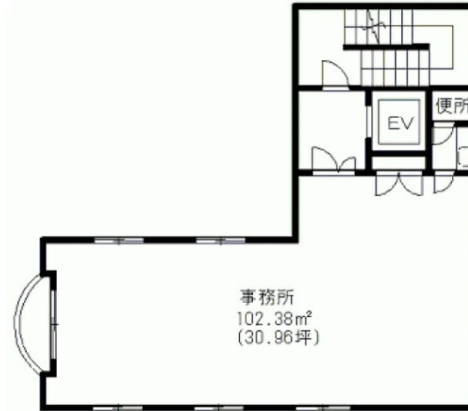

MA中洲川端ビル 8階31坪

福岡県福岡市博多区中洲5-1-2

物件MAP

賃貸条件	
坪数	31坪
階数	8階
入居可能日	
ビル情報	
所在地	福岡県福岡市博多区中洲5-1-2
最寄り駅	福岡市営地下鉄空港線 中洲川端駅 徒歩1分 福岡市営地下鉄箱崎線 中洲川端駅 徒歩1分 福岡市営地下鉄箱崎線 呉服町駅 徒歩8分 福岡市営地下鉄空港線 天神駅 徒歩9分
エリア	天神・赤坂エリア
竣工	1992年10月
耐震	新耐震基準
階数	地上9階 地下1階
用途	事務所/店舗/その他
構造	S造
設備情報	
エレベーター	1基
空調	個別空調
OAフロア	Pタイル
基準階天井高	
光ファイバー	無し
トイレ	男女別・室外
セキュリティ	無し
駐車場	無し

事務所移転の簡単検索サイト

Quick Service

クイックサービス

MA中洲川端ビル 8階31坪 福岡県福岡市博多区中洲5-1-2

天神・赤坂エリア (ビルID: 0030040) の賃貸オフィス

貸事務所・レンタルオフィス・オフィス移転なら**QuickService**

物件詳細はこちらから

 **0120-55-2620**