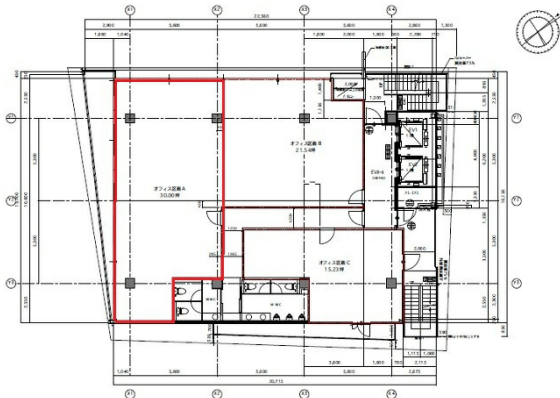

プラート中洲 6階30坪

福岡県福岡市博多区中洲4-6-12

物件MAP

賃貸条件	
坪数	30坪
階数	6階 (A)
入居可能日	

ビル情報	
所在地	福岡県福岡市博多区中洲4-6-12
最寄り駅	福岡市営地下鉄空港線 中洲川端駅 徒歩1分 福岡市営地下鉄箱崎線 中洲川端駅 徒歩1分
エリア	呉服町・中洲エリア
竣工	2014年10月
耐震	新耐震基準
階数	地上10階
用途	事務所
構造	S造

設備情報	
エレベーター	2基
空調	セントラル空調
OAフロア	スケルトン
基準階天井高	2,700mm
光ファイバー	有り
トイレ	無し
セキュリティ	有り
駐車場	無し