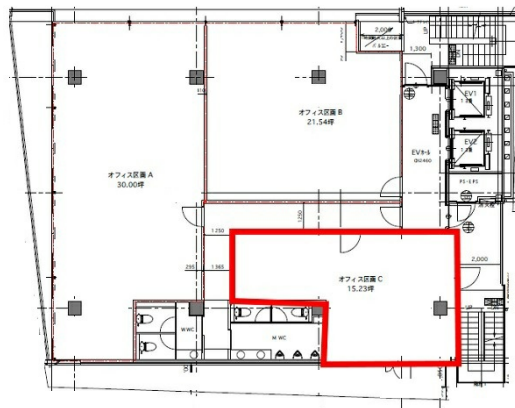

プラート中洲 6階15.23坪

福岡県福岡市博多区中洲4-6-12

物件MAP

賃貸条件	
坪数	15.23坪
階数	6階 (C)
入居可能日	

ビル情報	
所在地	福岡県福岡市博多区中洲4-6-12
最寄り駅	福岡市営地下鉄空港線 中洲川端駅 徒歩1分 福岡市営地下鉄箱崎線 中洲川端駅 徒歩1分
エリア	呉服町・中洲エリア
竣工	2014年10月
耐震	新耐震基準
階数	地上10階
用途	事務所
構造	S造

設備情報	
エレベーター	2基
空調	セントラル空調
OAフロア	スケルトン
基準階天井高	2,700mm
光ファイバー	有り
トイレ	無し
セキュリティ	有り
駐車場	無し