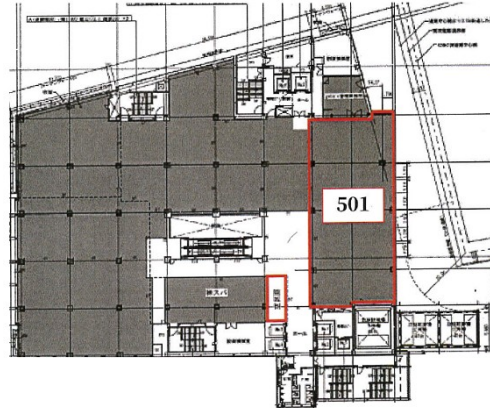

Gate'sビル 5階151.8坪

福岡県福岡市博多区中洲3-7-24

物件MAP

賃貸条件	
坪数	151.8坪
階数	5階 (501)
入居可能日	
ビル情報	
所在地	福岡県福岡市博多区中洲3-7-24
最寄り駅	福岡市営地下鉄空港線 中洲川端駅 徒歩1分 福岡市営地下鉄箱崎線 中洲川端駅 徒歩1分
エリア	呉服町・中洲エリア
竣工	2005年11月
耐震	新耐震基準
階数	地上11階 地下1階
用途	店舗
構造	S造、一部SRC造
設備情報	
エレベーター	6基
空調	セントラル空調
OAフロア	スケルトン
基準階天井高	3,000mm
光ファイバー	無し
トイレ	男女別・室外
セキュリティ	無し
駐車場	有り