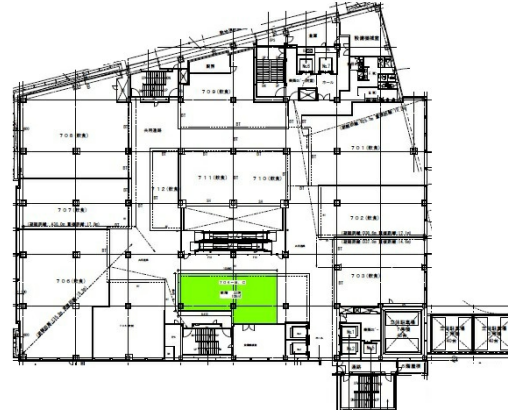

# Gate'sビル 7階32.85坪

福岡県福岡市博多区中洲3-7-24

## 物件MAP

賃貸条件	
坪数	32.85坪
階数	7階 (705)
入居可能日	
ビル情報	
所在地	福岡県福岡市博多区中洲3-7-24
最寄り駅	福岡市営地下鉄空港線 中洲川端駅 徒歩1分 福岡市営地下鉄箱崎線 中洲川端駅 徒歩1分
エリア	呉服町・中洲エリア
竣工	2005年11月
耐震	新耐震基準
階数	地上11階 地下1階
用途	店舗
構造	S造、一部SRC造
設備情報	
エレベーター	6基
空調	セントラル空調
OAフロア	スケルトン
基準階天井高	3,000mm
光ファイバー	無し
トイレ	男女別・室外
セキュリティ	無し
駐車場	有り