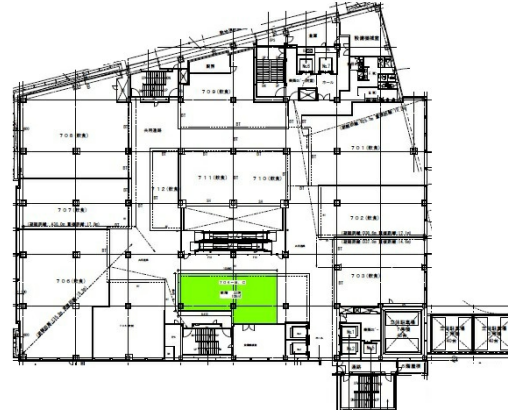

# Gate'sビル 7階32.85坪

福岡県福岡市博多区中洲3-7-24

物件MAP

賃貸条件	
坪数	32.85坪
階数	7階 (705)
入居可能日	

ビル情報	
所在地	福岡県福岡市博多区中洲3-7-24
最寄り駅	福岡市営地下鉄空港線 中洲川端駅 徒歩1分 福岡市営地下鉄箱崎線 中洲川端駅 徒歩1分
エリア	呉服町・中洲エリア
竣工	2005年11月
耐震	新耐震基準
階数	地上11階 地下1階
用途	店舗
構造	S造、一部SRC造

設備情報	
エレベーター	6基
空調	セントラル空調
OAフロア	スケルトン
基準階天井高	3,000mm
光ファイバー	無し
トイレ	男女別・室外
セキュリティ	無し
駐車場	有り

事務所移転の簡単検索サイト

**Quick Service**

クイックサービス

**Gate'sビル 7階32.85坪** 福岡県福岡市博多区中洲3-7-24

呉服町・中洲エリア (ビルID: 0030024) の賃貸オフィス