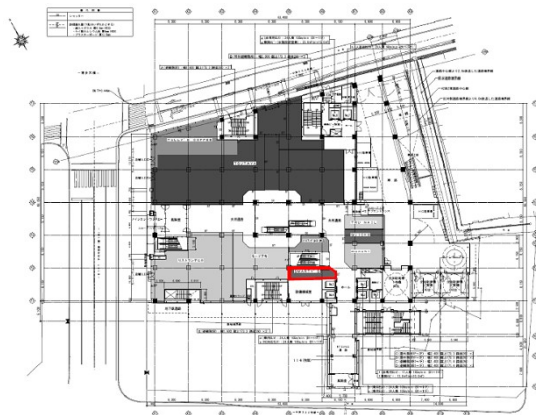

# Gate'sビル 1階10.09坪

福岡県福岡市博多区中洲3-7-24

## 物件MAP

賃貸条件	
坪数	10.09坪
階数	1階 (106-A)
入居可能日	

ビル情報	
所在地	福岡県福岡市博多区中洲3-7-24
最寄り駅	福岡市営地下鉄空港線 中洲川端駅 徒歩1分 福岡市営地下鉄箱崎線 中洲川端駅 徒歩1分
エリア	呉服町・中洲エリア
竣工	2005年11月
耐震	新耐震基準
階数	地上11階 地下1階
用途	店舗
構造	S造、一部SRC造

設備情報	
エレベーター	6基
空調	セントラル空調
OAフロア	スケルトン
基準階天井高	3,000mm
光ファイバー	無し
トイレ	男女別・室外
セキュリティ	無し
駐車場	有り