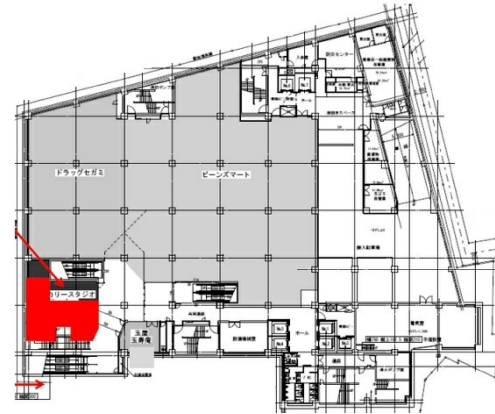

# Gate'sビル 地下1階29.73坪

福岡県福岡市博多区中洲3-7-24

## 物件MAP

賃貸条件	
坪数	29.73坪
階数	B1階
入居可能日	
ビル情報	
所在地	福岡県福岡市博多区中洲3-7-24
最寄り駅	福岡市営地下鉄空港線 中洲川端駅 徒歩1分 福岡市営地下鉄箱崎線 中洲川端駅 徒歩1分
エリア	呉服町・中洲エリア
竣工	2005年11月
耐震	新耐震基準
階数	地上11階 地下1階
用途	店舗
構造	S造、一部SRC造
設備情報	
エレベーター	6基
空調	セントラル空調
OAフロア	スケルトン
基準階天井高	3,000mm
光ファイバー	無し
トイレ	男女別・室外
セキュリティ	無し
駐車場	有り