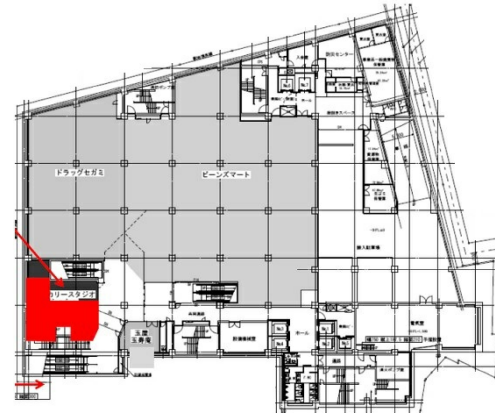

Gate'sビル 地下1階29.73坪

福岡県福岡市博多区中洲3-7-24

物件MAP

賃貸条件	
坪数	29.73坪
階数	B1階
入居可能日	
ビル情報	
所在地	福岡県福岡市博多区中洲3-7-24
最寄り駅	福岡市営地下鉄空港線 中洲川端駅 徒歩1分 福岡市営地下鉄箱崎線 中洲川端駅 徒歩1分
エリア	呉服町・中洲エリア
竣工	2005年11月
耐震	新耐震基準
階数	地上11階 地下1階
用途	店舗
構造	S造、一部SRC造
設備情報	
エレベーター	6基
空調	セントラル空調
OAフロア	スケルトン
基準階天井高	3,000mm
光ファイバー	無し
トイレ	男女別・室外
セキュリティ	無し
駐車場	有り

事務所移転の簡単検索サイト

Quick Service

クイックサービス

Gate'sビル 地下1階29.73坪 福岡県福岡市博多区中洲3-7-24

呉服町・中洲エリア (ビルID: 0030024) の賃貸オフィス

貸事務所・レンタルオフィス・オフィス移転なら**QuickService**

物件詳細はこちらから

 **0120-55-2620**