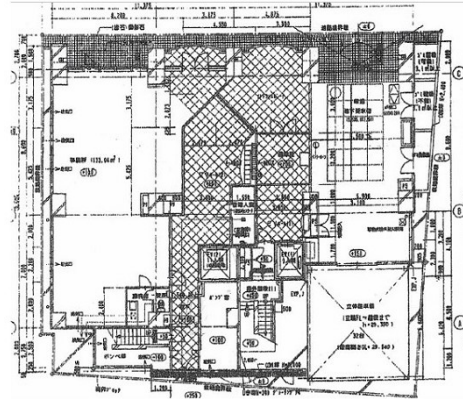

キョーエイ呉服町ビル 1階40.24坪

福岡県福岡市博多区中呉服町3-11

物件MAP

賃貸条件	
坪数	40.24坪
階数	1階
入居可能日	
ビル情報	
所在地	福岡県福岡市博多区中呉服町3-11
最寄り駅	福岡市営地下鉄箱崎線 呉服町駅 徒歩4分 福岡市営地下鉄空港線 中洲川端駅 徒歩9分 福岡市営地下鉄箱崎線 千代県庁口駅 徒歩10分 福岡市営地下鉄空港線 祇園駅 徒歩11分
エリア	呉服町・中洲エリア
竣工	2000年3月
耐震	新耐震基準
階数	地上14階
用途	事務所/店舗
構造	SRC造
設備情報	
エレベーター	2基
空調	個別空調
OAフロア	OAフロア
基準階天井高	2,500mm
光ファイバー	有り
トイレ	男女別・室外
セキュリティ	無し
駐車場	有り