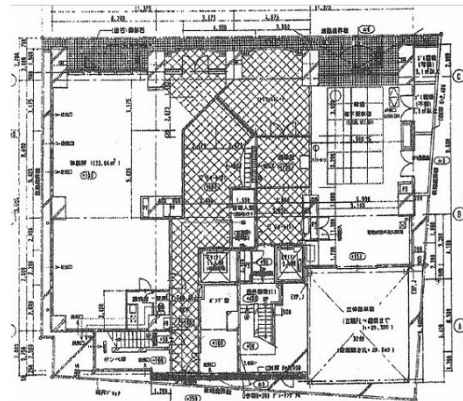

キョーエイ呉服町ビル 1階40.24坪

福岡県福岡市博多区中呉服町3-11

物件MAP

賃貸条件	
坪数	40.24坪
階数	1階
入居可能日	
ビル情報	
所在地	福岡県福岡市博多区中呉服町3-11
最寄り駅	福岡市営地下鉄箱崎線 呉服町駅 徒歩4分 福岡市営地下鉄空港線 中洲川端駅 徒歩9分 福岡市営地下鉄箱崎線 千代県庁口駅 徒歩10分 福岡市営地下鉄空港線 祇園駅 徒歩11分
エリア	呉服町・中洲エリア
竣工	2000年3月
耐震	新耐震基準
階数	地上14階
用途	事務所/店舗
構造	SRC造
設備情報	
エレベーター	2基
空調	個別空調
OAフロア	OAフロア
基準階天井高	2,500mm
光ファイバー	有り
トイレ	男女別・室外
セキュリティ	無し
駐車場	有り

事務所移転の簡単検索サイト

Quick Service

クイックサービス

キョーエイ呉服町ビル 1階40.24坪 福岡県福岡市博多区中呉服町3-11

呉服町・中洲エリア (ビルID: 0029981) の賃貸オフィス

貸事務所・レンタルオフィス・オフィス移転なら**QuickService**

物件詳細はこちらから

 **0120-55-2620**