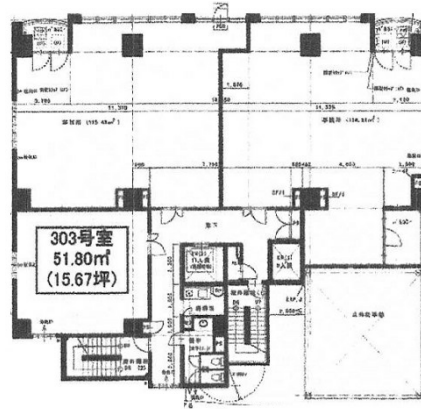

キョーエイ呉服町ビル 3階15.67坪

福岡県福岡市博多区中呉服町3-11

物件MAP

賃貸条件	
坪数	15.67坪
階数	3階 (303)
入居可能日	
ビル情報	
所在地	福岡県福岡市博多区中呉服町3-11
最寄り駅	福岡市営地下鉄箱崎線 呉服町駅 徒歩4分 福岡市営地下鉄空港線 中洲川端駅 徒歩9分 福岡市営地下鉄箱崎線 千代県庁口駅 徒歩10分 福岡市営地下鉄空港線 祇園駅 徒歩11分
エリア	呉服町・中洲エリア
竣工	2000年3月
耐震	新耐震基準
階数	地上14階
用途	事務所
構造	SRC造
設備情報	
エレベーター	2基
空調	個別空調
OAフロア	OAフロア
基準階天井高	2,500mm
光ファイバー	有り
トイレ	男女別・室外
セキュリティ	無し
駐車場	有り