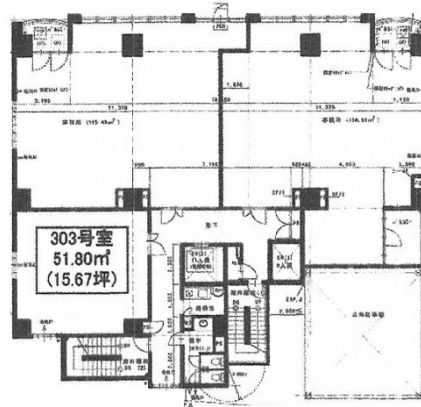

キョーエイ呉服町ビル 3階15.67坪

福岡県福岡市博多区中呉服町3-11

物件MAP

賃貸条件	
坪数	15.67坪
階数	3階 (303)
入居可能日	
ビル情報	
所在地	福岡県福岡市博多区中呉服町3-11
最寄り駅	福岡市営地下鉄箱崎線 呉服町駅 徒歩4分 福岡市営地下鉄空港線 中洲川端駅 徒歩9分 福岡市営地下鉄箱崎線 千代県庁口駅 徒歩10分 福岡市営地下鉄空港線 祇園駅 徒歩11分
エリア	呉服町・中洲エリア
竣工	2000年3月
耐震	新耐震基準
階数	地上14階
用途	事務所
構造	SRC造
設備情報	
エレベーター	2基
空調	個別空調
OAフロア	OAフロア
基準階天井高	2,500mm
光ファイバー	有り
トイレ	男女別・室外
セキュリティ	無し
駐車場	有り

事務所移転の簡単検索サイト

キョーエイ呉服町ビル 3階15.67坪 福岡県福岡市博多区中呉服町3-11

呉服町・中洲エリア (ビルID: 0029981) の賃貸オフィス

クイックサービス

貸事務所・レンタルオフィス・オフィス移転ならQuickService

物件詳細はこちらから

0120-55-2620

【受付時間】平日9:30~18:30