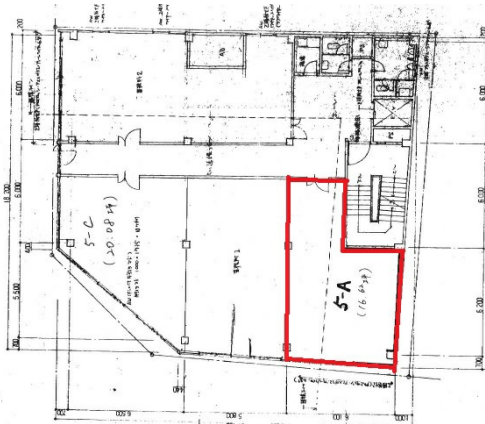

勝冶呉服町ビル 5階16.62坪

福岡県福岡市博多区中呉服町3-10

物件MAP

賃貸条件	
坪数	16.62坪
階数	5階 (5-A)
入居可能日	
ビル情報	
所在地	福岡県福岡市博多区中呉服町3-10
最寄り駅	福岡市営地下鉄箱崎線 呉服町駅 徒歩2分
エリア	呉服町・中洲エリア
竣工	1977年9月
耐震	旧耐震基準
階数	地上5階 地下1階
用途	事務所
構造	SRC造
設備情報	
エレベーター	1基
空調	個別空調
OAフロア	その他
基準階天井高	
光ファイバー	無し
トイレ	男女別・室外
セキュリティ	無し
駐車場	

事務所移転の簡単検索サイト

勝冶呉服町ビル 5階16.62坪 福岡県福岡市博多区中呉服町3-10

呉服町・中洲エリア (ビルID: 0029980) の賃貸オフィス

貸事務所・レンタルオフィス・オフィス移転ならQuickService

物件詳細はこちらから

0120-55-2620

【受付時間】平日9:30~18:30