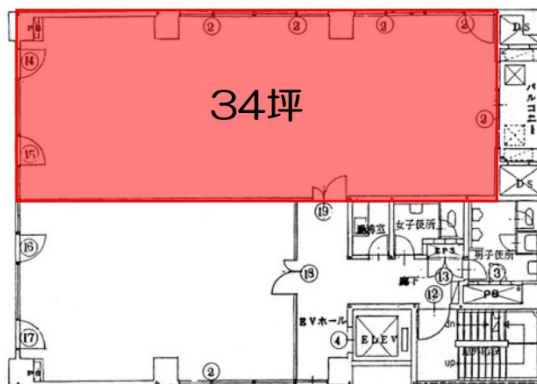

祐徳ビル1号館 6階34坪

福岡県福岡市博多区中呉服町1-6

物件MAP

| 賃貸条件 | |
|--------|----------------------|
| 坪数 | 34坪 |
| 階数 | 6階 (★) |
| 入居可能日 | |
| ビル情報 | |
| 所在地 | 福岡県福岡市博多区中呉服町1-6 |
| 最寄り駅 | 福岡市営地下鉄箱崎線 呉服町駅 徒歩1分 |
| エリア | 呉服町・中洲エリア |
| 竣工 | 1990年11月 |
| 耐震 | 新耐震基準 |
| 階数 | 地上8階 地上1階 |
| 用途 | 事務所 |
| 構造 | RC造 |
| 設備情報 | |
| エレベーター | 1基 |
| 空調 | 個別空調 |
| OAフロア | OAフロア |
| 基準階天井高 | 2,450mm |
| 光ファイバー | 有り |
| トイレ | 男女別・室外 |
| セキュリティ | 有り |
| 駐車場 | 有り |

事務所移転の簡単検索サイト

Quick Service

クイックサービス

祐徳ビル1号館 6階34坪 福岡県福岡市博多区中呉服町1-6

呉服町・中洲エリア (ビルID: 0029979) の賃貸オフィス

貸事務所・レンタルオフィス・オフィス移転ならQuickService

物件詳細はこちらから

0120-55-2620