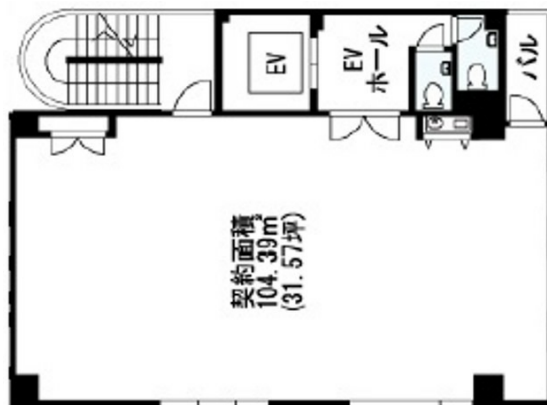

博多インテリジェントビル 4階31.57坪

福岡県福岡市博多区中呉服町1-26

物件MAP

賃貸条件	
坪数	31.57坪
階数	4階
入居可能日	
ビル情報	
所在地	福岡県福岡市博多区中呉服町1-26
最寄り駅	福岡市営地下鉄箱崎線 呉服町駅 徒歩1分
エリア	呉服町・中洲エリア
竣工	2000年10月
耐震	新耐震基準
階数	地上8階
用途	事務所
構造	S造
設備情報	
エレベーター	1基
空調	個別空調
OAフロア	OAフロア
基準階天井高	
光ファイバー	有り
トイレ	男女別・室外
セキュリティ	有り
駐車場	無し