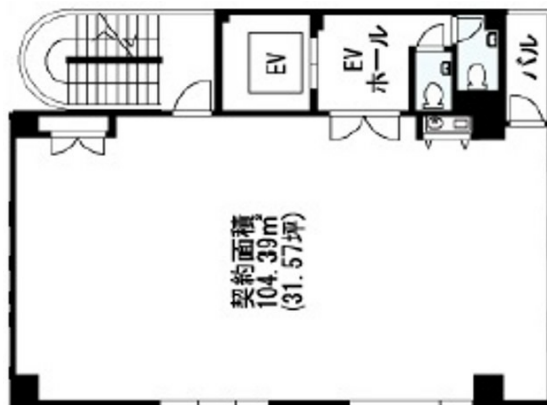

# 博多インテリジェントビル 4階31.57坪

福岡県福岡市博多区中呉服町1-26

## 物件MAP

| 賃貸条件  |        |
|-------|--------|
| 坪数    | 31.57坪 |
| 階数    | 4階     |
| 入居可能日 |        |

| ビル情報 |                      |
|------|----------------------|
| 所在地  | 福岡県福岡市博多区中呉服町1-26    |
| 最寄り駅 | 福岡市営地下鉄箱崎線 呉服町駅 徒歩1分 |
| エリア  | 呉服町・中洲エリア            |
| 竣工   | 2000年10月             |
| 耐震   | 新耐震基準                |
| 階数   | 地上8階                 |
| 用途   | 事務所                  |
| 構造   | S造                   |