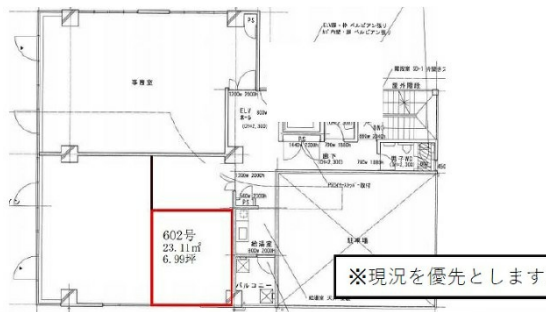

オフィスニューガイア天神東ビル 6階6.99坪

福岡県福岡市博多区対馬小路1-21

物件MAP

賃貸条件	
坪数	6.99坪
階数	6階 (602)
入居可能日	
ビル情報	
所在地	福岡県福岡市博多区対馬小路1-21
最寄り駅	福岡市営地下鉄空港線 中洲川端駅 徒歩8分 福岡市営地下鉄箱崎線 中洲川端駅 徒歩8分 福岡市営地下鉄箱崎線 呉服町駅 徒歩8分
エリア	呉服町・中洲エリア
竣工	1994年3月
耐震	新耐震基準
階数	地上8階
用途	事務所
構造	SRC造
設備情報	
エレベーター	1基
空調	個別空調
OAフロア	OAフロア
基準階天井高	2,500mm
光ファイバー	有り
トイレ	男女別・室外
セキュリティ	有り
駐車場	有り

事務所移転の簡単検索サイト **Quick Service** クイックサービス
オフィスニューガイア天神東ビル 6階6.99坪 福岡県福岡市博多区対馬小路1-21
呉服町・中洲エリア (ビルID: 0029966) の賃貸オフィス
貸事務所・レンタルオフィス・オフィス移転なら**QuickService**

物件詳細はこちらから
0120-55-2620
【受付時間】平日9:30~18:30