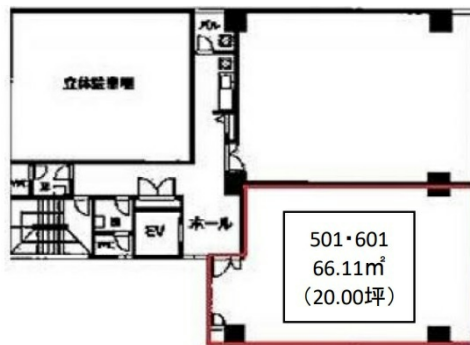

## 物件MAP

賃貸条件	
坪数	20坪
階数	5階 (申込有 501)
入居可能日	
ビル情報	
所在地	福岡県福岡市博多区対馬小路1-21
最寄り駅	福岡市営地下鉄空港線 中洲川端駅 徒歩8分 福岡市営地下鉄箱崎線 中洲川端駅 徒歩8分 福岡市営地下鉄箱崎線 呉服町駅 徒歩8分
エリア	呉服町・中洲エリア
竣工	1994年3月
耐震	新耐震基準
階数	地上8階
用途	事務所
構造	SRC造
設備情報	
エレベーター	1基
空調	個別空調
OAフロア	OAフロア
基準階天井高	2,500mm
光ファイバー	有り
トイレ	男女別・室外
セキュリティ	有り
駐車場	有り