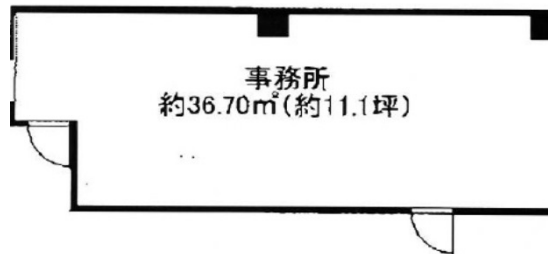

フラワービル 2階29.85坪

福岡県福岡市博多区神屋町2-4

物件MAP

賃貸条件	
月額賃料	180,000円 (税別)
坪数	29.85坪
坪単価	6,030円 (税別)
共益費	賃料に含む
礼金	無し
敷金 (保証金)	5ヶ月
階数	2階
入居可能日	即日

ビル情報	
所在地	福岡県福岡市博多区神屋町2-4
最寄り駅	福岡市営地下鉄空港線 中洲川端駅 徒歩9分
エリア	呉服町・中洲エリア
竣工	要確認
耐震	旧耐震基準
階数	地上7階 地上1階
用途	事務所/店舗
構造	RC造