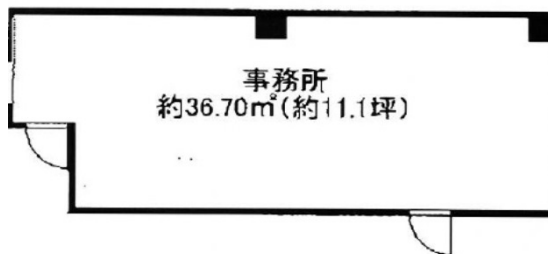

# フラワービル 2階29.85坪

福岡県福岡市博多区神屋町2-4

## 物件MAP

賃貸条件	
坪数	29.85坪
階数	2階
入居可能日	
ビル情報	
所在地	福岡県福岡市博多区神屋町2-4
最寄り駅	福岡市営地下鉄空港線 中洲川端駅 徒歩9分
エリア	呉服町・中洲エリア
竣工	要確認
耐震	旧耐震基準
階数	地上7階 地上1階
用途	事務所/店舗
構造	RC造
設備情報	
エレベーター	1基
空調	個別空調
OAフロア	その他
基準階天井高	
光ファイバー	無し
トイレ	調査中
セキュリティ	無し
駐車場	無し

事務所移転の簡単検索サイト

Quick Service

クイックサービス

フラワービル 2階29.85坪 福岡県福岡市博多区神屋町2-4

呉服町・中洲エリア (ビルID: 0029937) の賃貸オフィス

貸事務所・レンタルオフィス・オフィス移転ならQuickService

物件詳細はこちらから

0120-55-2620