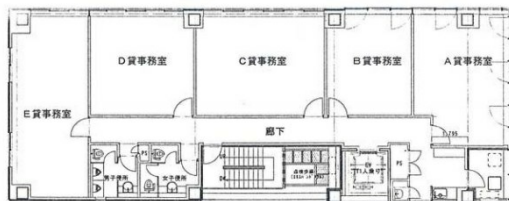

安田第1ビル 6階9.7坪

福岡県福岡市博多区上川端町12-28

物件MAP

賃貸条件	
坪数	9.7坪
階数	6階
入居可能日	
ビル情報	
所在地	福岡県福岡市博多区上川端町12-28
最寄り駅	福岡市営地下鉄空港線 中洲川端駅 徒歩1分
エリア	呉服町・中洲エリア
竣工	2009年10月
耐震	新耐震基準
階数	地上9階
用途	事務所
構造	S造
設備情報	
エレベーター	1基
空調	個別空調
OAフロア	OAフロア
基準階天井高	2,600mm
光ファイバー	有り
トイレ	男女別・室外
セキュリティ	有り
駐車場	無し

事務所移転の簡単検索サイト

Quick Service

クイックサービス

安田第1ビル 6階9.7坪 福岡県福岡市博多区上川端町12-28

呉服町・中洲エリア (ビルID: 0029928) の賃貸オフィス

貸事務所・レンタルオフィス・オフィス移転なら**QuickService**

物件詳細はこちらから

0120-55-2620